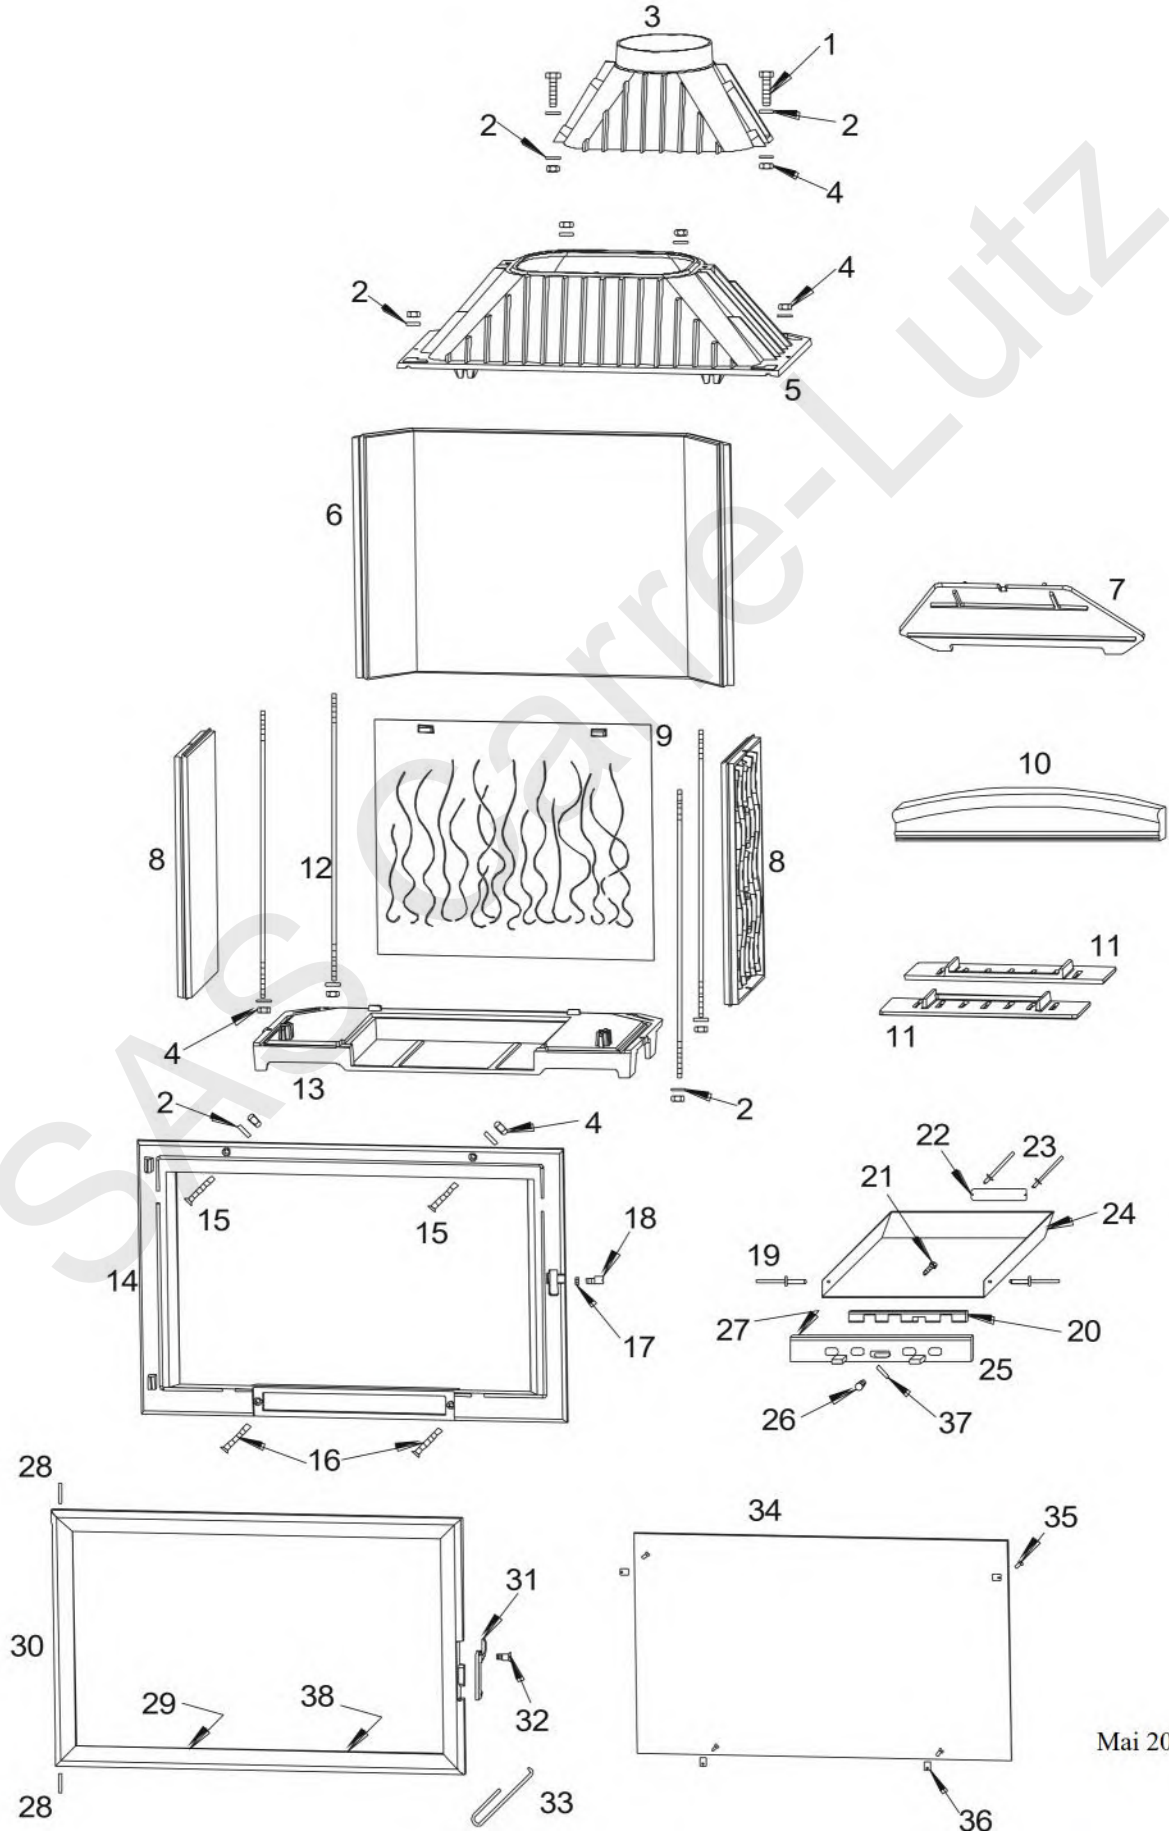

# Foyer 900 GV *Référence : 6290 44*

# Foyer 900 GV

Référence : 6290 44

<i>Repère</i>	<i>Nbr</i>	<i>DESIGNATION</i>	<i>Référence</i>
1	2	Vis tête hexagonale de 8x30	AV 8408300
2	14	Rondelle de 8	AV 4100080
3	1	Buse	FB60 800294
4	12	Ecrou hexagonal de 8	AV 7100080
5	1	Avaloir	FB60 900102
6	1	Fond arrière	FB60 900101
7	1	Défecteur	FB60 800295
8	2	Côté réversible	FB60 800327
9	1	Taque décor	FB60 900109
10	1	Pare bûches	FB60 900110
11	2	Demi grille foyère	FB60 800854
12	4	Tirant de Ø 8 x 560	AS 800276A
13	1	Socle	FB60 900100
14	1	Façade	FB60 900114
15	2	Vis tête fraisée de 8x40	AV 8638400
16	2	Vis tête fraisée de 8x30	AV 8638300
17	1	Ecrou bas de réglage fermeture	AV 7130060
18	1	Excentrique de réglage fermeture	AS 700253B
19	2	Rivet de 5x16	AV 5205160
20	1	Registre de réglage d'air	FB60 800835
21	1	Vis tête cylindrique de 6x25	AV 8626250
22	1	Plaque signalétique	PS 629044
23	2	Rivet de 3x8	AV 5203080
24	1	Tiroir cendrier	AT 800313D
25	1	Façade cendrier	FB60 800836
26	1	Bouton de cendrier	AV 1113401
27	1	Joint de cendrier Ø 5, longueur 0,5 mètre	AI 303005
28	2	Axe de porte, goupille cannelée de 6x50	AV 6306500
29	1	Joint de porte Ø 8, longueur 2,6 mètres	AI 303008
30	1	Porte	FB60 900108
31	1	Loquet	FB60 700880
32	1	Vis de fixation du loquet	AS 800251B
33	1	Crochet d'ouverture de la porte	AS 800255
34	1	Vitre de 790x463x4	AX 126290A
35	4	Vis tête cylindrique de 4x8	AV 8644080
36	4	Attache de vitre	AS 700262
37	1	Rondelle Ø 6	AV 4100060
38	1	Joint de vitre 7x3, longueur 1,713 mètres	KAI 010080